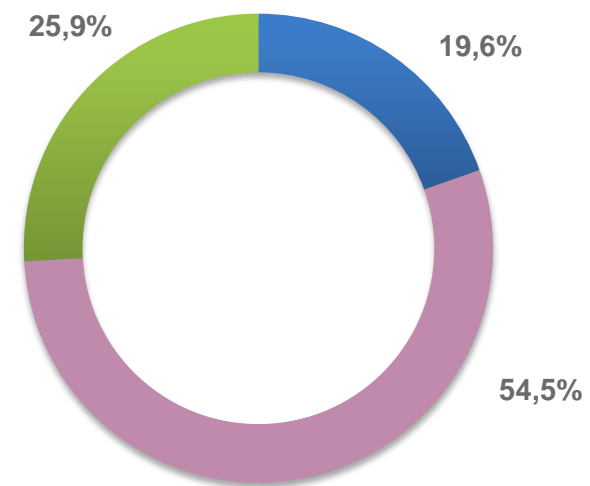

Поголовье крупного рогатого скота

2021

все категории хозяйств; тыс. голов

в % к итогу

- сельскохозяйственные организации
- хозяйства населения
- крестьянские (фермерские) хозяйства и индивидуальные предприниматели

99,5 % к 1.01.2021 г.

Крупный рогатый скот