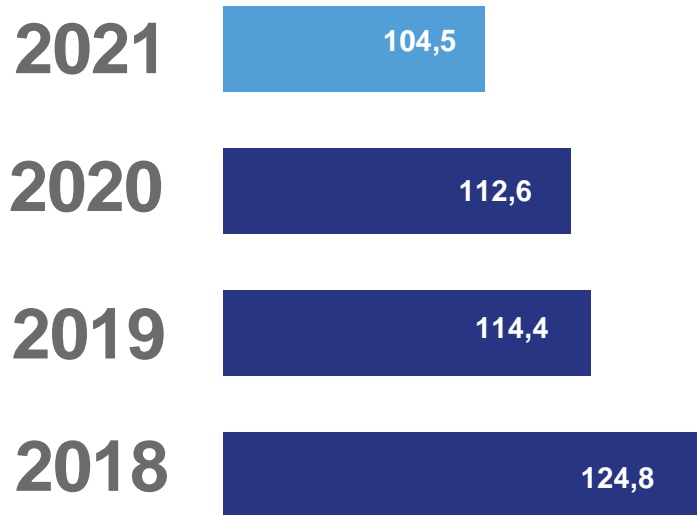

Поголовье свиней

2021

все категории хозяйств; тыс. голов