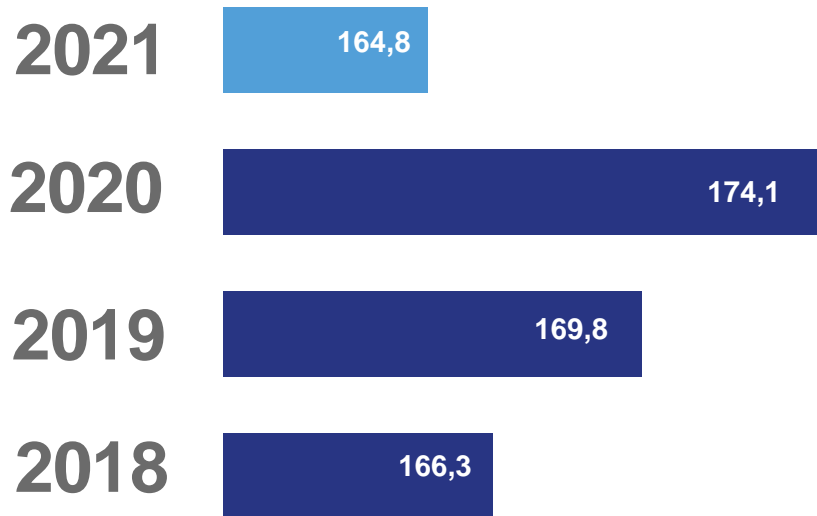

Поголовье овец и коз

2021

все категории хозяйств; тыс. голов