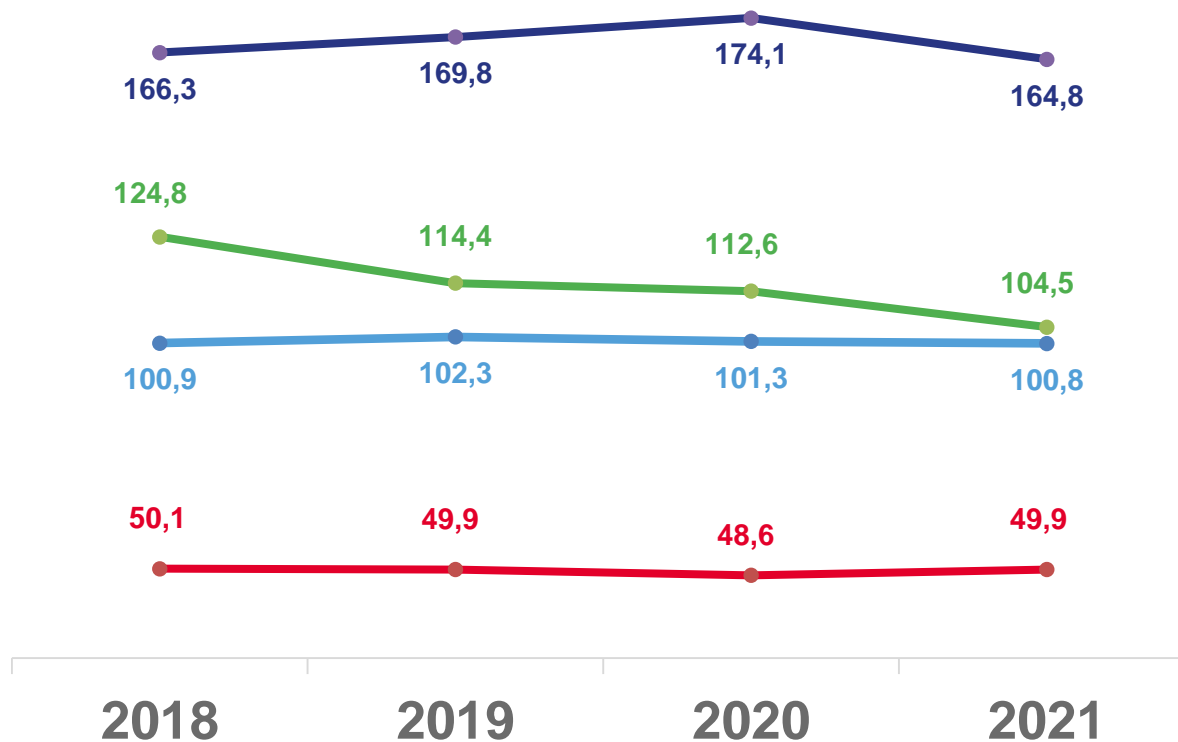

Поголовье скота в хозяйствах всех категорий

ТЫСЯЧ ГОЛОВ

к 01.01.2021 г.

99,5 %

Крупный рогатый скот

102,6 %

в т.ч. коровы

92,8 %

Свиньи

94,6 %

на конец года; тыс. голов

Крупный рогатый скот

Свиньи

в т.ч. коровы

Овцы и козы