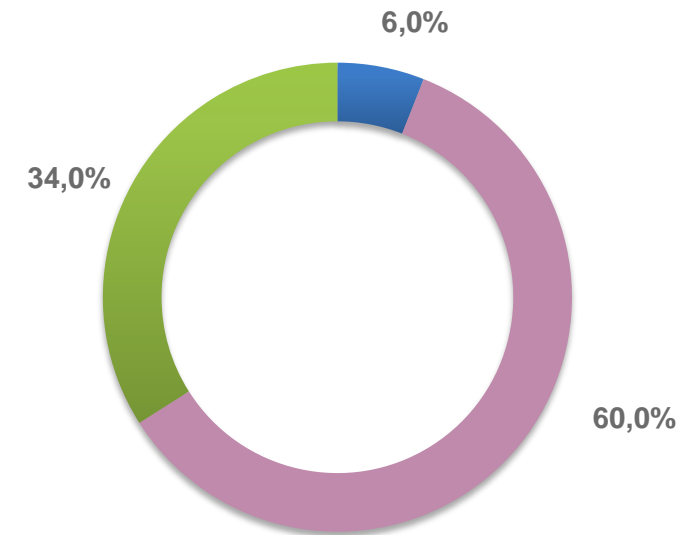

Поголовье овец и коз

2021

все категории хозяйств; тыс. голов

в % к итогу

- сельскохозяйственные организации
- хозяйства населения
- крестьянские (фермерские) хозяйства и индивидуальные предприниматели

94,6 % к 1.01.2021 г.

Овцы и козы