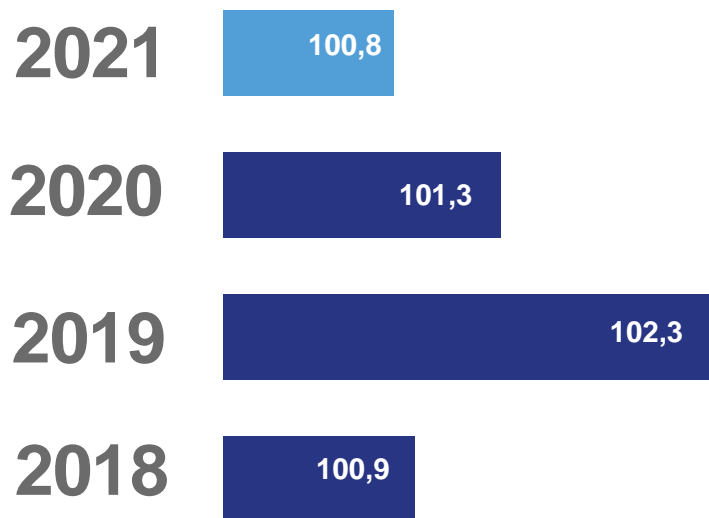

Поголовье крупного рогатого скота

2021

все категории хозяйств; тыс. голов