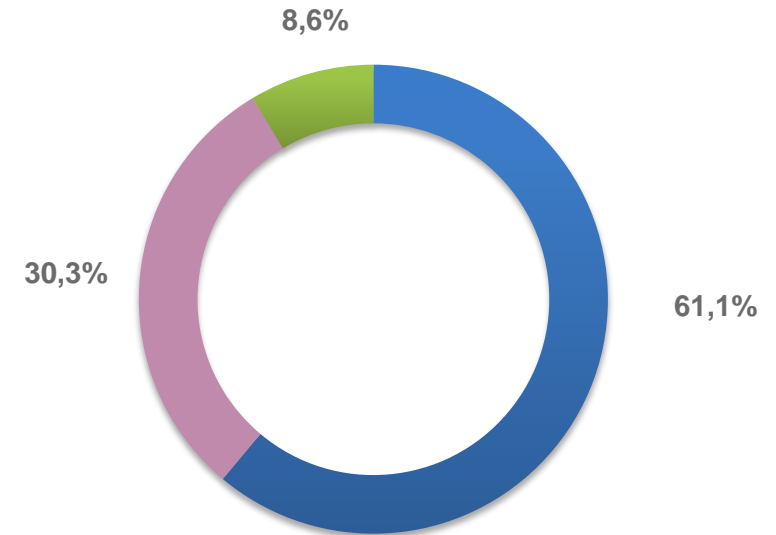

Поголовье свиней

2021

все категории хозяйств; тыс. голов

в % к итогу

- сельскохозяйственные организации
- хозяйства населения
- крестьянские (фермерские) хозяйства и индивидуальные предприниматели

92,8 % к 1.01.2021 г.

СВИНЬИ